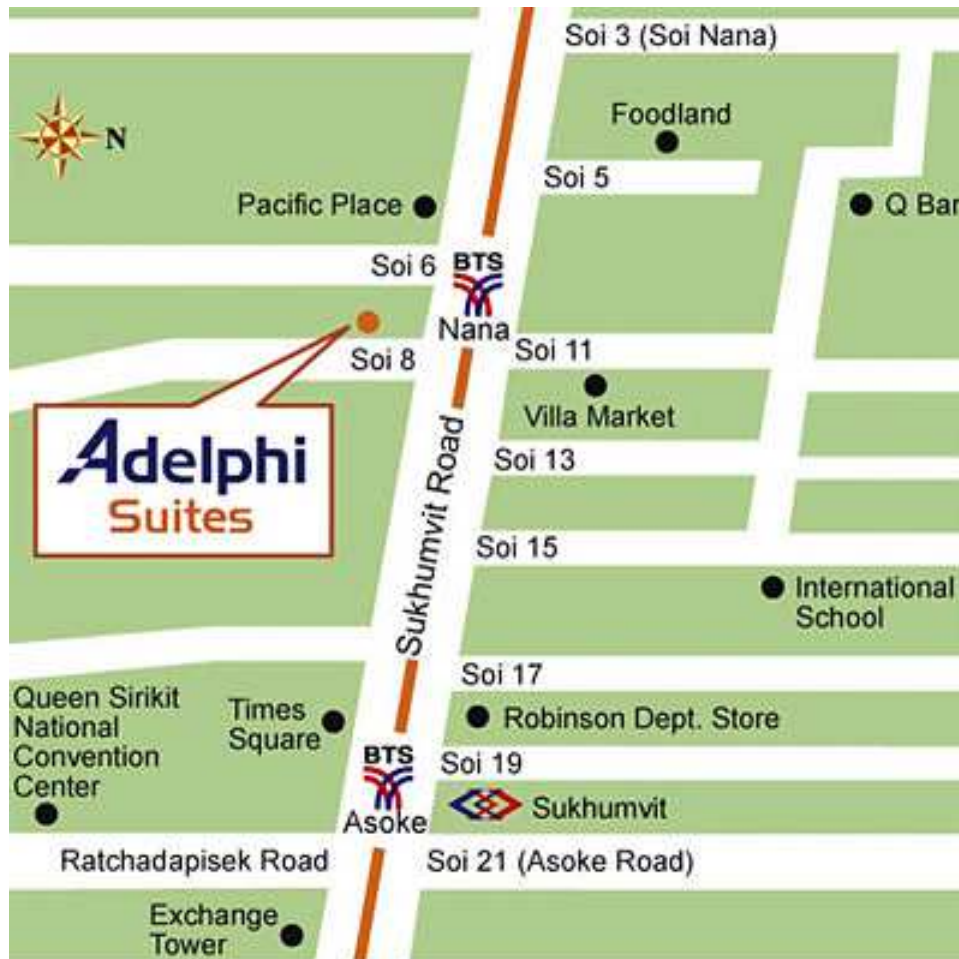

Adelphi Suites Bangkok (Nana Skytrain Station)

6 Sukhumvit Soi 8, Bangkok 10110 Tel: +66 (0) 2 617 5100

อะเดลฟี 스위트

สุขุมวิท ซอย 8 (ใกล้ รถไฟฟ้า สถานี นานา)

กรุงเทพฯ

Tel: 02-617-5100