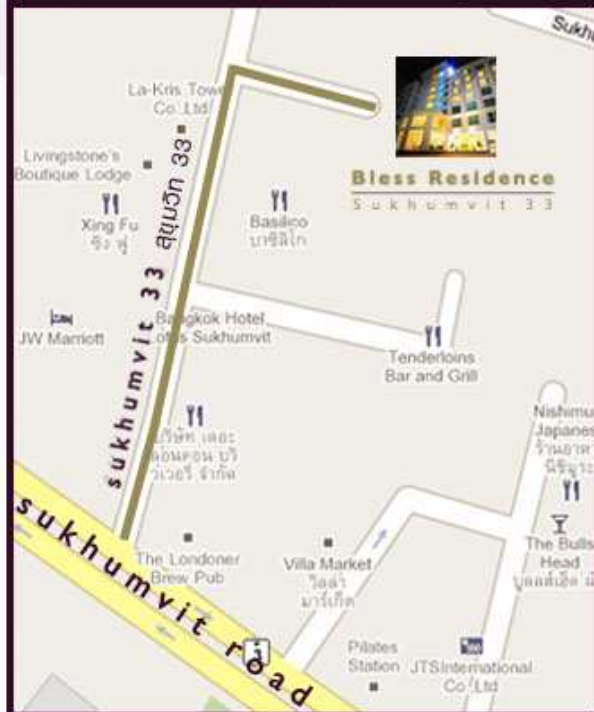

Bless Residence

10 Sukhumvit Soi 33, North Klongton, Wattana, Bangkok 10110 Tel: +66 (0) 2662 2444

Bless Residence is in Soi Sukhumvit 33.

- Once you get into Sukhumvit 33 from the main Sukhumvit Road,
- about 150 meters you will see the sign for Bless Residence on your right hand side
- and that's it, you have reached Bless Residence.

Bless Residence

เบลส เรสซิเดนซ์ อยู่ในซอยสุขุมวิท 33,

- ประมาณ 150 เมตรจากถนนสุขุมวิท ด้านขวามือ จะมีป้ายชื่อ Bless Residence
- เป็นซอยแยกจากซอยสุขุมวิท 33
- ใกล้เคียงเข้ามาในซอยนี้ก็จะเห็นคอนโดสูง 8 ชั้น สีขาวอยู่ข้างหน้าท่านเลย